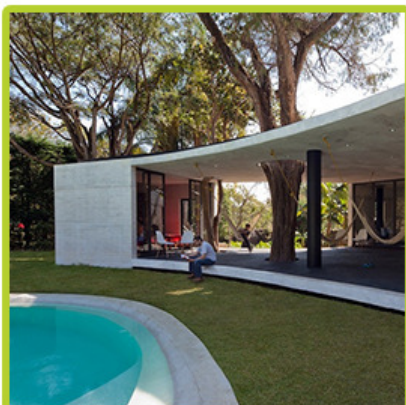

Der Newsletter für Architekten und Architekturliebhaber

Sehr geehrte Damen und Herren,

Ist es Ihnen auch schon aufgefallen? In letzter Zeit tauchen vermehrt Architekturprojekte in Kombination mit Bäumen auf!

Und damit meinen wir nicht die Bäume, die sich im Außenraum um das Gebäude befinden, sondern die, die sich im Innenraum wiederfinden.

Die ersten baumähnlichen Strukturen begegneten uns beim [Leonarde Glass Cube](#) in Driburg. Das nächste Mal stolperten wir über das Thema bei der [Tepoztlan Lounge](#), und kurz darauf entdeckten wir erneut Bäume im Innenraum, dieses mal beim [Garden Tree House](#).

Vor einigen Wochen wiesen uns die Architekten von Baukind auf ihr wunderschönes kleines Kita Projekt [Drachenhöhle](#) in Berlin hin. Und was sahen wir da? Bäume ...

In einigen Fällen wird die Tragstruktur der Gebäude so verändert, dass sie der [Morphologie von Bäumen](#) nahe kommt. In anderen Fällen dienen die Baumstrukturen einfach nur als [Innenraum-Accessoire](#). Aber egal welche Funktionen sie übernehmen, jedes der sechs Projekte, die wir Ihnen vorstellen, hat uns in seinen Bann gezogen.

Wir hoffen, es wird Ihnen ähnlich gehen!
Viel Freude beim Lesen!

Ihre [Eva Konrad](#)
Redaktionsleiterin [mapolis | Architektur](#)

Räume + Bäume + Träume

Tepoztlan Lounge
[Cadaval & Sola-Morales](#)

Der Mensch ist schon ein seltsames Wesen voller ambivalenter Bedürfnisse, die er irgendwie im Gleichgewicht halten muss ...